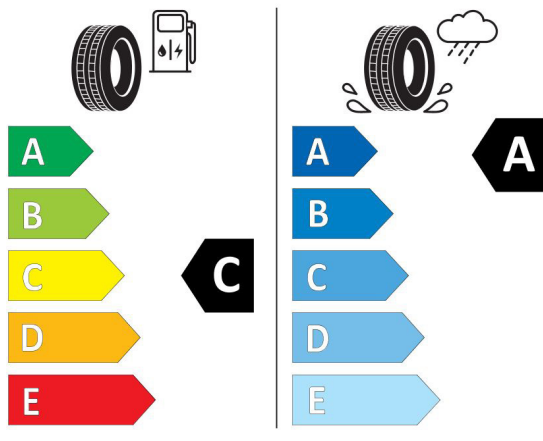

Polestar 2

Specifications

Continental

0311506

245/40 R 20 99 V XL

C1