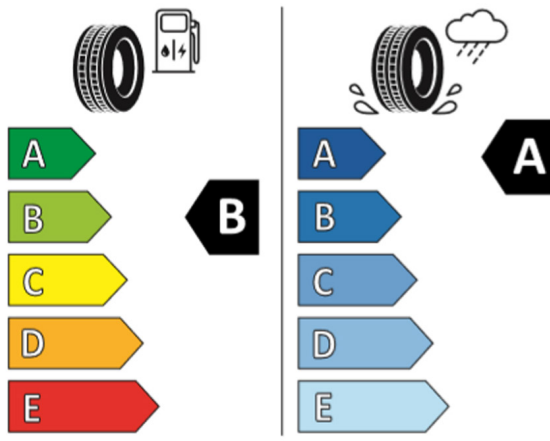

2020/740

Continental

0311508

245/40 R 20 99 V XL

C1