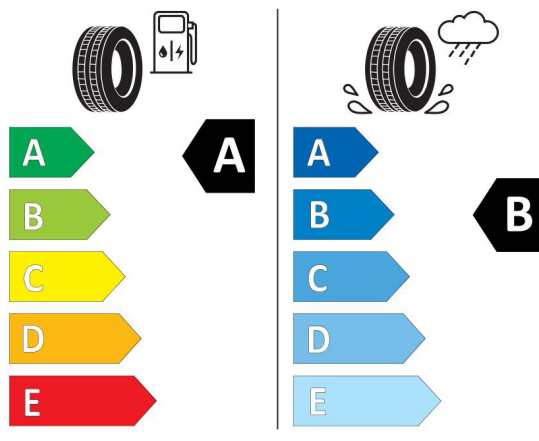

2020/740

MICHELIN

770604

245/45R19 102 V

C1